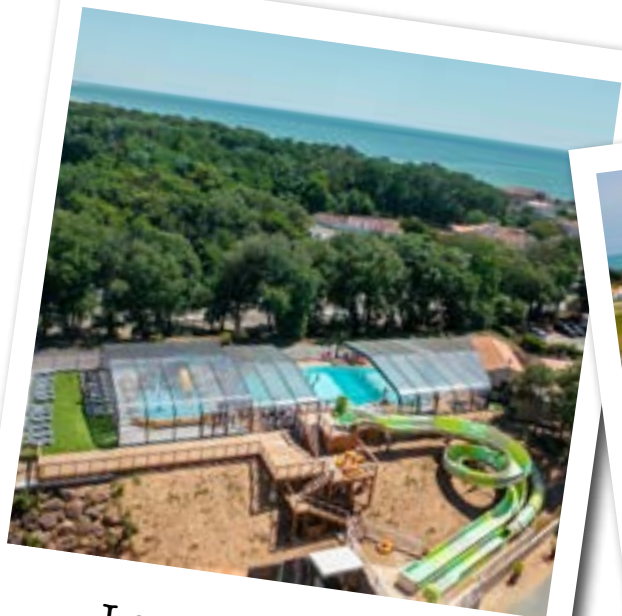

Plus que quelques jours pour profiter de nos prix givrés avec vos codes CSE !!

Jusqu'à
28%
de remise

Les vacances ...

... à la mer !

Camping ***
La Corniche
Plozévet

Camping ****
Park Er Lann
Presqu'île de
Quiberon

Camping ****
Petit Rocher
Longeville-sur-Mer

Camping ****
Les Peupliers
Île de Ré

Camping *****
Signal
Île d'Oléron

Camping La Corniche

du 25 mai au 1 er juin

Mobil-home Bahia 2 chambres 4 personnes

Prix public : 300€