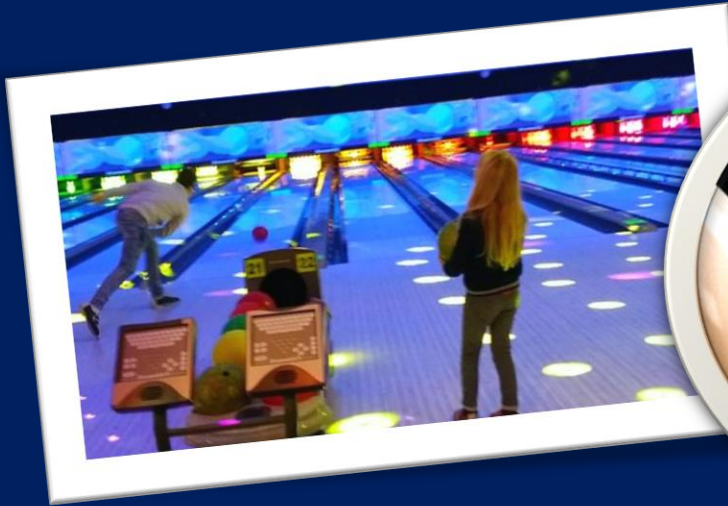

crystal bowling

A WITTELSHEIM : Bar - 36 pistes - Fast Track - 16 Billards - Ouvert 7/7j

Et maintenant ...

Diamond
bowl

Le nouveau bowling de Saint- Louis est

OUVERT

Venez découvrir le petit frère du crystal
bowling

Diamond
bowl

18 PISTES - 4 BILLARDS - BRASSERIE

160 RUE DE MULHOUSE 68300 SAINT-LOUIS

Le même ticket est valable à Wittelsheim ou Saint- louis !

Disponible auprès de CE+ SERVICES ou votre CSE, Amicale ou Association : **3€**